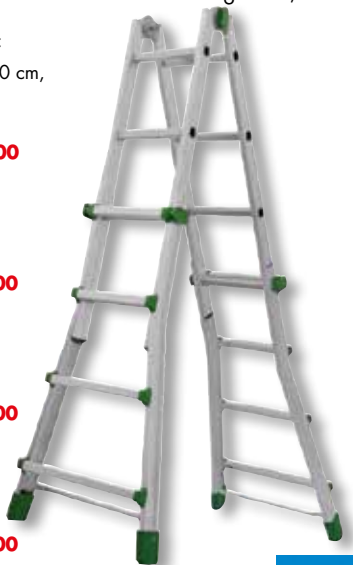

SCALE EURO-BRIKO ALLUMINIO

telescopiche, alluminio, h. max: chiusa 92 cm,
libro 143 cm, sfilo 288 cm, max 150 kg,
3+3 gradini, en-131

disponibile anche:
120 cm, libro 170 cm,
sfilo 344 cm,
max 150 kg,
3+4 gradini
96895-10 € 164,00

chiusa 120 cm,
libro 198 cm,
sfilo 400 cm,
max 150 kg,
4+4 gradini
96895-20 € 189,00

chiusa 148 cm,
libro 225 cm,
sfilo 456 cm,
max 150 kg,
4+5 gradini
96895-30 € 209,00

chiusa 148 cm,
libro 252 cm,
sfilo 512 cm,
max 150 kg,
5+5 gradini
96895-40 € 244,00

chiusa 176 cm,
libro 280 cm,
sfilo 570 cm,
max 150 kg,
6+6 gradini
96895-50 € 279,00