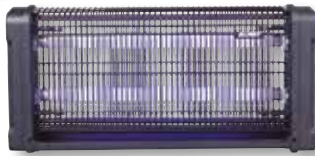

BLINKY  
94486-12  
**10,00** €

**STERMINA INSETTI BLINKY FLY-16**

2 tubi 8 led/cad 10 W, a scarica, uso interno, IP20, area coperta 80 m<sup>2</sup>, con catena per appenderlo, 46x10,5x27 cm

disponibile anche: