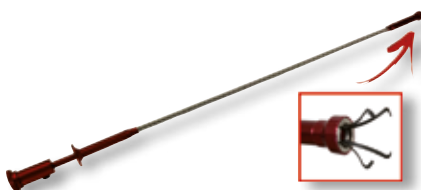

**PER AVVITATORI VIGOR 32 PZ**

in **valigetta**, inserti: ph-pz-sl-hex-torx-torx forato, con portainserito magnetico

38467-10

**13,90** €

**ASTE MAGNETICHE FLEX VIGOR**

**punta magnetica** con luce a led, pinza retrattile a 4 griffe, asta flessibile 61 cm, Ø 6 mm, forza magnetica 2,2 kg, 3 batterie lr44 (non incluse)