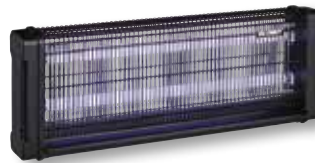

FLY-30

12 led/cad 14 W, area coperta 100 m², 57x10,5x27 cm
66893-15 € 62,00