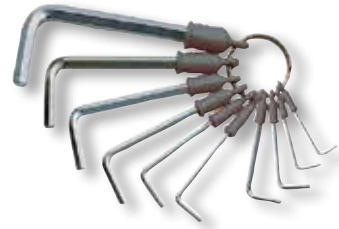

SERIE CHIAVI A BRUGOLA VIGOR

10 pz **esagonali** 1,5-10 mm, con anello

35970-10
3,90 €